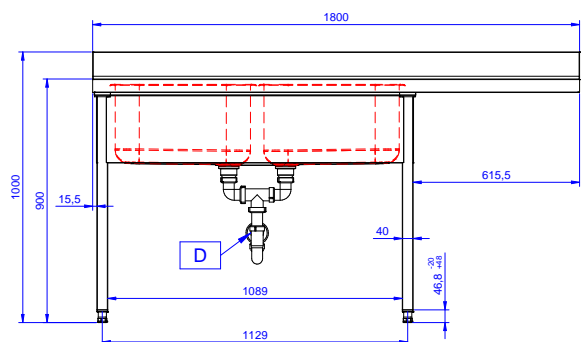

Zkrácená specifikace

Položka č.

Konstrukce z nerez oceli. 50 mm silná pracovní deska z AISI304 1mm se zvýšeným okrajem po obvodu proti přetékání vody. Zadní zvýšený límeč V=100 mm s integrovaným oblým rohem. Nerezové čtvercové nohy 40x40 mm, výškově stavitelné.

Vlevo 2 dřezy 500x500x250 mm každý, zakrytované, s přepadovou trubkou; vpravo odkapnice pod kterou lze umístit podpultovou myčku.

Hlavní funkce a vlastnosti

- Konstrukce stolu je testována na pevnost, stabilitu a spolehlivost.

Konstrukce

- Snadná instalace desky na nohy, jednoduchá instalace baterie zezadu.
- Čtvercové nohy z uzavřených profilů 40x40 mm z nerez oceli AISI 304 s možností výškové úpravy.
- Zadní zvýšený límeč 100mm s oblým hygienickým rohem s rádiusem 8mm, 13mm silný určený k umístění ke zdi.
- Pracovní deska 50 mm vysoká, vyrobená z ušlechtilé nerez oceli AISI 304 10/10, opatřena zvýšeným okrajem stran zamezují stékání vody.
- Spodní plné police o síle 40mm (extra příslušenství) rovněž vyrobeny z nerez oceli AISI 304 se snadnou a rychlou montáží jsou umístěny 200mm od podlahy pro snadné čištění pod polici. Perforované police na vyžádání.
- Pod odkapnicí volný prostor pro umístění podpultové myčky nádobí.
- K dispozici bohatá nabídka vodovodních baterií (extra příslušenství), které splní veškeré požadavky.
- Odkapnice vhodná pro sušení.
- Zadní zvýšený límeč 100mm s oblým hygienickým rohem s rádiusem 10mm, 13mm silný určený k umístění ke zdi.

Zepředu

Boční

D = Odpad

Shora

Hlavní informace

Vnější rozměry, Šířka	1800 mm
Vnější rozměry, Hloubka	700 mm
Vnější rozměry, Výška	1000 mm
Zadní zvýšený límec, výška	100 mm
Zadní zvýšený límec, hloubka	13 mm
Zadní zvýšený límec, radius	R=16
Počet dřezů	2
Rozměry dřezu	500x500xH250
Síla pracovní desky	50 mm
Netto váha:	62 kg