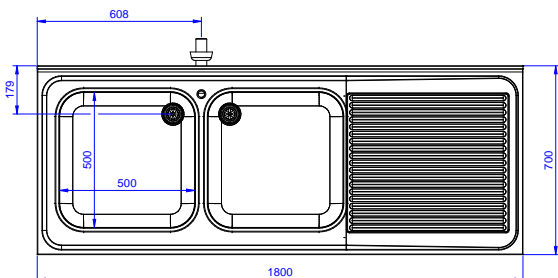

Zkrácená specifikace

Položka č.

Konstrukce z nerez oceli. 50 mm silná pracovní deska z AISI304 1mm se zvýšeným okrajem po obvodu proti přetékání vody. Zadní zvýšený límeč V=100 mm s integrovaným oblým rohem. Nerezové čtvercové nohy 40x40 mm, výškově stavitelné.

Vlevo 2 dřezy 500x500x250 mm každý, zakrytované, s přepadovou trubkou; vpravo odkapnice pod kterou lze umístit podpultovou myčku.

Hlavní funkce a vlastnosti

- Konstrukce stolu je testována na pevnost, stabilitu a spolehlivost.

Zepředu

Boční

D = Odpad

Shora

Hlavní informace

Vnější rozměry, Šířka	1800 mm
Vnější rozměry, Hloubka	700 mm
Vnější rozměry, Výška	1000 mm
Zadní zvýšený límec, výška	100 mm
Zadní zvýšený límec, hloubka	13 mm
Zadní zvýšený límec, radius	R=16
Počet dřezů	2
Rozměry dřezu	500x500xH250
Síla pracovní desky	50 mm
Netto váha:	62 kg

Příslušenství

Mycí centrum pro podpultovou myčku 1800 mm, se 2 dřezy VLEVO, odkapnice vpravo

Společnost si vyhrazuje právo provádět změny v produktech bez předchozího upozornění. Všechny informace byly správné v době tisku.