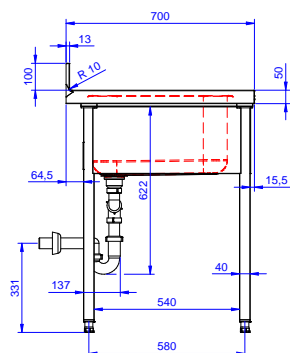

Zkrácená specifikace

Položka č.

Konstrukce z nerez oceli. 50 mm silná pracovní deska z AISI304 1mm se zvýšeným okrajem po obvodu proti přetékání vody. Zadní zvýšený límeč V=100 mm s integrovaným oblým rohem. Nerezové čtvercové nohy 40x40 mm, výškově stavitelné.

Vlevo 2 dřezy 500x500x250 mm každý, zakrytované, s přepadovou trubkou; vpravo odkapnice pod kterou lze umístit podpultovou myčku.

Hlavní funkce a vlastnosti

- Konstrukce stolu je testována na pevnost, stabilitu a spolehlivost.

SCHVÁLENO: _____

- Stojánková mixovací baterie páková s otočným KRÁTKÝM raménkem, 3/4", jednootvorová. PNC 855323
- Maxireel - samonavíjecí hadice s pistolí, 6m. Provozní teplota koncové pistole do 40°C, hadice do 90°C. V případě potřeby používání vody s teplotou nad 40°C (max. do 90°C) lze objednat i provedení koncovky do 90°C. PNC 855327
- Stojánková mixovací baterie s otočným raménkem, NOŽNÍ ovládání, 3/4. PNC 855328
- Falešné děrované dno k dřezu 500x500 mm vpravo/vlevo, řada Standard. PNC 895200
- Plastový sifon, 2" k mycímu stolu. PNC 895313

Zepředu

Boční

D = Odpad

Shora

Hlavní informace

Vnější rozměry, Šířka	1800 mm
Vnější rozměry, Hloubka	700 mm
Vnější rozměry, Výška	1000 mm
Zadní zvýšený límec, výška	100 mm
Zadní zvýšený límec, hloubka	13 mm
Zadní zvýšený límec, radius	R=16
Počet dřezů	2
Rozměry dřezu	500x500xH250
Síla pracovní desky	50 mm
Netto váha:	62 kg